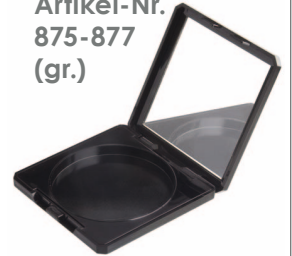

## Eigenentwicklungen

**Lidschatten  
Mono-Etui**  
Füllbereich:  
für Ø 27 mm  
Puderpfanne  
**Artikel-Nr. 560**

**Lidschatten-Etui | Rouge-Etui**

Größe: 50 x 50 mm  
Füllbereich: Ø 35 mm  
**Artikel-Nr. 806-808 (kl.)**

Größe: 70 x 70 mm  
Füllbereich:  
Ø 59 mm  
**Artikel-Nr.  
875-877  
(gr.)**

**Compact-Dose**  
Abmessungen:  
72 x 72 mm  
Füllbereich: Ø 56 mm  
**Artikel-Nr. 988/989**

Ausführungen:  
transparent, farbig  
Spiegel quadratisch

**Lip-Gloss-Dose**  
Füllbereich: Ø 35 mm  
**Artikel-Nr. 267/268 A**

**Compact-Puder-Dose**

Größe: Ø 72 mm  
Füllbereich: Ø 56 mm  
**Artikel-Nr. 943/944**

**Lidschatten-Dose  
Rouge-Dose**  
Größe: Ø 50 mm  
Füllbereich: Ø 35 mm  
**Artikel-Nr. 978/979**