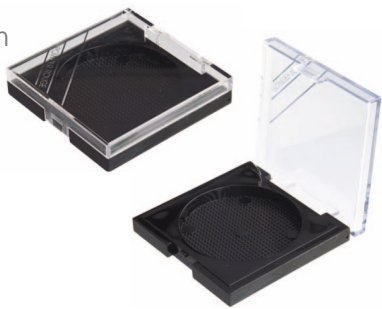

## Eigenentwicklungen

**Lidschatten  
Mono-Etui**  
Füllbereich:  
für Ø 27 mm  
Puderpfanne  
**Artikel-Nr. 560**

**Lidschatten-Etui | Rouge-Etui**

Größe: 50 x 50 mm  
Füllbereich: Ø 35 mm  
**Artikel-Nr. 806-808 (kl.)**

Größe: 70 x 70 mm  
Füllbereich:  
Ø 59 mm  
**Artikel-Nr.  
875-877  
(gr.)**

**Compact-Dose**  
Abmessungen:  
72 x 72 mm  
Füllbereich: Ø 56 mm  
**Artikel-Nr. 988/989**

Ausführungen:  
transparent, farbig  
Spiegel quadratisch

**Lip-Gloss-Dose**  
Füllbereich: Ø 35 mm  
**Artikel-Nr. 267/268 A**

**Compact-Puder-Dose**

Größe: Ø 72 mm  
Füllbereich: Ø 56 mm  
**Artikel-Nr. 943/944**

**Lidschatten-Dose  
Rouge-Dose**  
Größe: Ø 50 mm  
Füllbereich: Ø 35 mm  
**Artikel-Nr. 978/979**